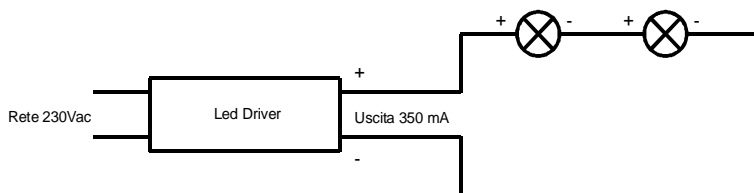

FARETTI INOX 316

SPOTLIGHTS STAINLESS STEEL 316

60

Corrente di alimentazione 350mA
Power supply current 350mA

Polarità: + Marrone - Blu
Polarity: + Brown - Blue

Cavetto di alimentazione 1 mt
Input voltage braid/cable 1 mt

Vita media 30.000 h
Average life 30.000 h

Grado di protezione IP68
Protection degree IP68

Fissaggio da incasso
Embedding supporting

Schema di collegamento:

ARTICOLO ITEM	DESCRIZIONE DESCRIPTION	COLORE LED LED COLOUR	ALIMENTAZIONE INPUT CURRENT	POTENZA POWER	INTENSITÀ INTENSITY
AUWU-693/1R-W	FARETTO INOX 316 LUCE BIANCA 1W SPOTLIGHT STAINLESS STEEL 316 1W	●	350 mA	1 W	9 lm
AUWU-693/1R-B	FARETTO INOX 316 LUCE BLU 1W SPOTLIGHT STAINLESS STEEL 316 1W	●	350 mA	1 W	9 lm
AUWU-693/1R-G	FARETTO INOX 316 LUCE VERDE 1W SPOTLIGHT STAINLESS STEEL 316 1W	●	350 mA	1 W	9 lm
AUWU-693/1R-R	FARETTO INOX 316 LUCE ROSSA 1W SPOTLIGHT STAINLESS STEEL 316 1W	●	350 mA	1 W	9 lm
AUWU-693/1R-O	FARETTO INOX 316 LUCE ARANCIO 1W SPOTLIGHT STAINLESS STEEL 316 1W	●	350 mA	1 W	9 lm