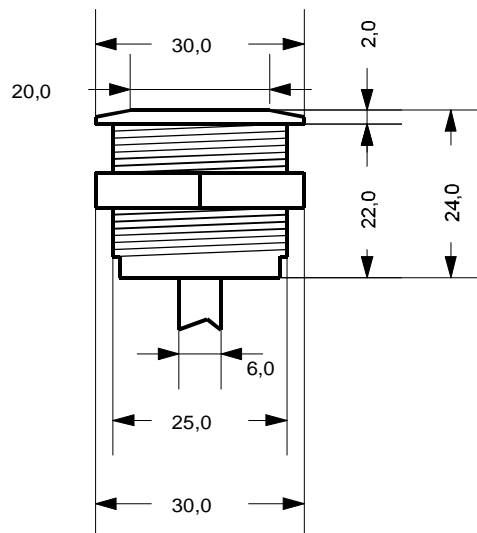

FARETTI INOX 316

SPOTLIGHTS STAINLESS STEEL 316

60

Corrente di alimentazione 350mA
Power supply current 350mA

Polarità: + Marrone - Blu
Polarity: + Brown - Blue

Cavetto di alimentazione 1 mt
Input voltage braid/cable 1 mt

Vita media 30.000 h
Average life 30.000 h

Grado di protezione IP68
Protection degree IP68

Fissaggio da incasso
Embedding supporting

Schema di collegamento:

ARTICOLO ITEM	DESCRIZIONE DESCRIPTION	COLORE LED LED COLOUR	ALIMENTAZIONE INPUT CURRENT	POTENZA POWER	INTENSITÀ INTENSITY
AUWU-693/1R-W	FARETTO INOX 316 LUCE BIANCA 1W SPOTLIGHT STAINLESS STEEL 316 1W	●	350 mA	1 W	9 lm
AUWU-693/1R-B	FARETTO INOX 316 LUCE BLU 1W SPOTLIGHT STAINLESS STEEL 316 1W	●	350 mA	1 W	9 lm
AUWU-693/1R-G	FARETTO INOX 316 LUCE VERDE 1W SPOTLIGHT STAINLESS STEEL 316 1W	●	350 mA	1 W	9 lm
AUWU-693/1R-R	FARETTO INOX 316 LUCE ROSSA 1W SPOTLIGHT STAINLESS STEEL 316 1W	●	350 mA	1 W	9 lm
AUWU-693/1R-O	FARETTO INOX 316 LUCE ARANCIO 1W SPOTLIGHT STAINLESS STEEL 316 1W	●	350 mA	1 W	9 lm